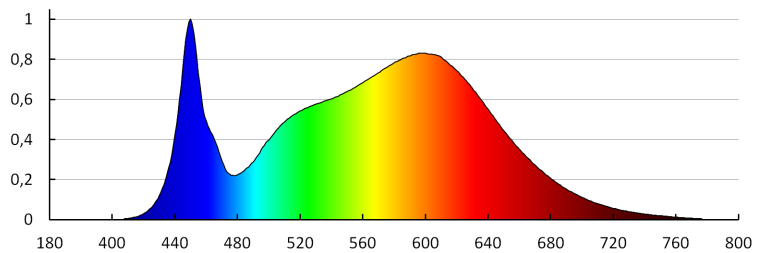

DALŠÍ INFORMACE:

- 5 let záruky shodně s podmínkami záručního prohlášení dostupného na internetové stránce

KANLUX S.A. (kat 24641) TYBIA LED 38W-NW-SE / LDC (Polar)