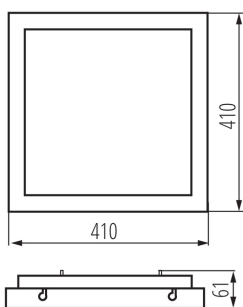

VŠEOBECNÉ ÚDAJE:

Barva: šedá/bílá

Místo montáže: k usazení na strop

Místo použití: uvnitř

Mikro mezera mezi kontakty relé: ano

Minimální vzdálenost od osvětlovaného objektu: 0,5m

Možnost spolupráce se stmívačem: ne

Wykrywanie ruchu: ano

Délka [mm]: 410

Šířka [mm]: 410

Výška [mm]: 61

Regulace citlivosti: ano

Integrovaný LED zdroj světla: ano

TECHNICKÉ ÚDAJE:

Jmenovité napětí [V]: 220-240 AC

Jmenovitá frekvence [Hz]: 50

Maximální výkon [W]: 38

Třída ochrany před úrazem elektrickým proudem: I

Materiál difuzoru: PMMA

Typ diody: LED SMD

Světelný tok svítidla [lm] : 3800

Užitečný světelný tok světelného zdroje světla Φ_{use} [lm]: 5700

Užitečný světelný tok světelného zdroje světla Φ_{use} [lm]: v kouli (360°)

Barva světla: bílá

Náhradní teplota chromatičnosti [K]: 4000

Stálost barev v násobcích MacAdamovy elipsy: ≤ 6

Index podání barev: 80

Životnost [h]: 30000

Koeficient udržení světelného toku vůči ukončení nominální doby použitelnosti: L70B50

Počet cyklů zap/vyp: ≥ 20000

Úhel svícení [°]: 110

Světelná účinnost [lm/W]: 100

Rozsah okolních teplot, kterým může být výrobek vystaven [°C]: 5÷25

Materiál korpusu: hliníková slitina