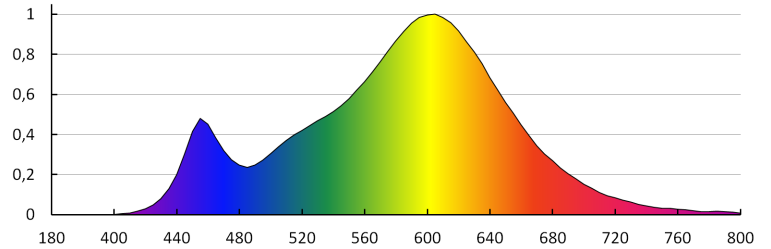

Prohlášení o ekvivalentnosti výkonu [W]: 28
Tvar světelného zdroje: kapsulka

KANLUX S.A. (kat 24525) ZUBI LED 3,5W E14-WW / LDC (Polar)