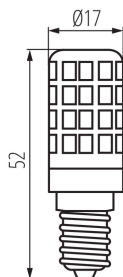

Světelný zdroj LED

Kanlux ZUBI LED je energicky úsporný zdroj světla, dalšími výhodami těchto zdrojů jsou malé rozměry a mléčný kryt, který snižuje efekt oslnění a poskytuje elegantní a estetický vzhled. Stavba zdrojů Kanlux ZUBI zaručuje široký úhel vyzařování světla a díky tomu jsou ideální pro použití ve všech velkých otevřených svítidlech a lustrech.

VŠEOBECNÉ ÚDAJE:

Barva: bílá

Lampa je určena pro dekorativní osvětlení: nevztahuje se

Možnost spolupráce se stmívačem: ne

Výška [mm]: 52

Průměr [mm]: 17

TECHNICKÉ ÚDAJE:

Jmenovité napětí [V]: 220-240 AC

Jmenovitá frekvence [Hz]: 50/60

Účinník svítidla: 0.4

Jmenovitý výkon [W]: 3.5

Materiál difuzoru: plast

Typ diody: LED SMD

Celkový jmenovitý světelný tok [lm]: 300

Barva světla: teplá bílá

Teplota chromatičnosti [K]: 3000

Stejnorodost barev [SDCM]: ≤6

Index podání barev Ra: ≥80

Jmenovitá životnost lampy [h]: 15000

Počet cyklů zap/vyp: ≥10000

Jmenovitý úhel záření [°]: 300

Nominální úhel záření [°]: 300

EI světelného zdroje: A+

Jmenovitý proud zdroje [mA]: 32

Roční spotřeba energie [kWh]/1000h: 4

Světelná účinnost [lm/W]: 86

Doba zapálení [s]: ≤0,5

Doba nahřívání lampy na 60% plného světelného toku [s]: zanedbatelný

Doba nahřívání lampy na 95% [s]: <2

Ukazatel předčasného ukončení životnosti lampy: <5% po 1000h

Koeficient životnosti svítidla po uplynutí 6000h [%]: ≥90

Koeficient zadržení světelného toku na konci jmenovité životnosti [%]: ≥70

Koeficient udržení světelného toku po uplynutí 6000h [%]: ≥80