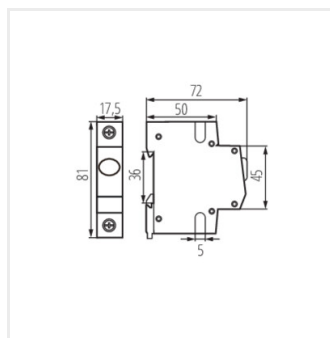

KLI

Hálózati feszültség jelző TH35 sínre,

KLI-G