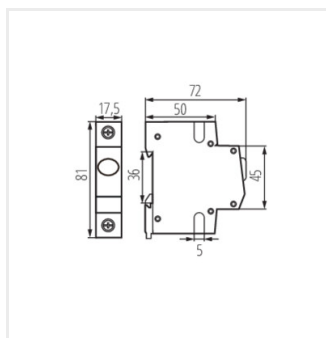

Kanlux S.A. ul. Objazdowa 1-3, 41-922 Radzionków, Poland kanlux@kanlux.com

KLI

Hálózati feszültség jelző TH35 sínre,

KLI-R

KLI-G

KLI-Y