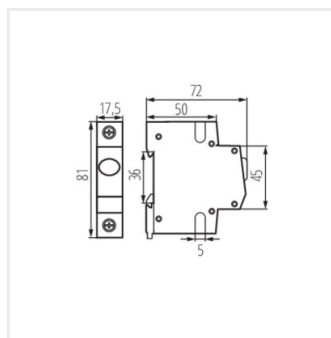

KLI

Hálózati feszültség jelző TH35 sínre,

KLI-R