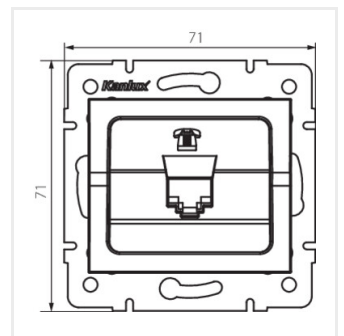

LOGI 02-1370-041 gr

Létrehozás dátuma: 28.07.2025, 19:15

Fenntartjuk a műszaki változtatások bevezetésének jogát. A jelen anyagban található adatok jogi szempontból nem kötelező érvényűek.

Fotometria: adott termék vizsgálatkor elért eredmények.

Kanlux S.A. ul. Objazdowa 1-3, 41-922 Radzionków, Poland kanlux@kanlux.com