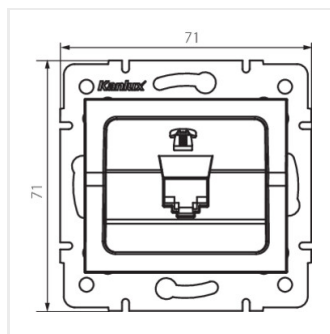

Fotometria: adott termék vizsgálatkor elért eredmények.

Kanlux S.A. ul. Objazdowa 1-3, 41-922 Radzionków, Poland kanlux@kanlux.com

LOGI 02-1370

Telefoncsatlakozó aljzat (RJ11)

LOGI 02-1370-042 cm

Létrehozás dátuma: 28.07.2025, 19:15