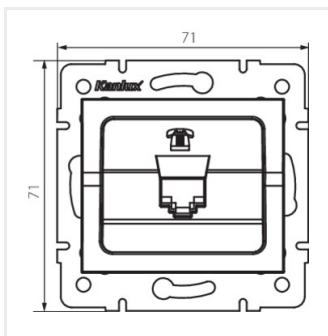

LOGI 02-1370-002 bi