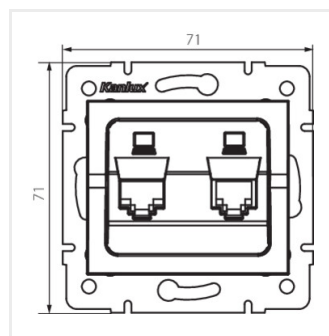

LOGI 02-1420-041 gr

Létrehozás dátuma: 28.07.2025, 19:10

Fenntartjuk a műszaki változtatások bevezetésének jogát. A jelen anyagban található adatok jogi szempontból nem kötelező érvényűek.

Fotometria: adott termék vizsgálatkor elért eredmények.

Kanlux S.A. ul. Objazdowa 1-3, 41-922 Radzionków, Poland kanlux@kanlux.com