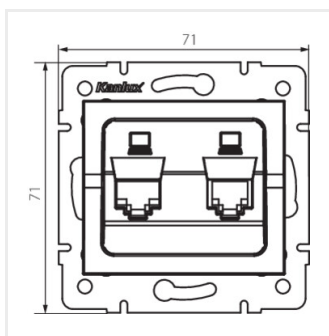

## LOGI 02-1420

Dupla adatcsatlakozó aljzat, független (2x RJ45Cat 6 Jack)

LOGI 02-1420-002 bi

LOGI 02-1420-003 kr

LOGI 02-1420-043 sr

LOGI 02-1420-041 gr

LOGI 02-1420-042 cm

LOGI 02-1420-002 bi