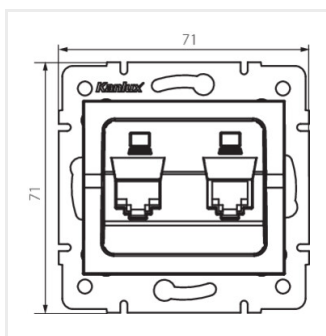

LOGI 02-1420-043 sr