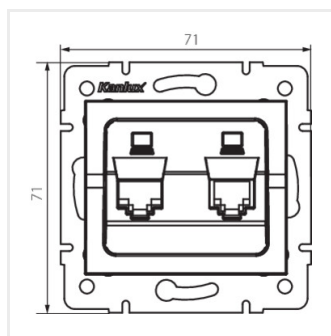

## LOGI 02-1420

Dupla adatcsatlakozó aljzat, független (2x RJ45Cat 6 Jack)

LOGI 02-1420-002 bi

LOGI 02-1420-003 kr

LOGI 02-1420-043 sr

LOGI 02-1420-041 gr

LOGI 02-1420-042 cm

LOGI 02-1420-002 bi