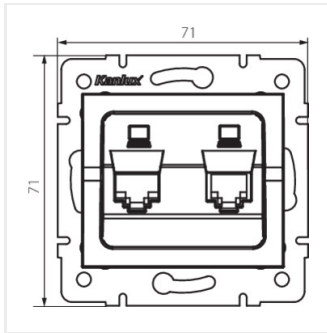

## LOGI 02-1420

Dupla adatcsatlakozó aljzat, független (2x RJ45Cat 6 Jack)

LOGI 02-1420-042 cm

Létrehozás dátuma: 28.07.2025, 19:10

Fenntartjuk a műszaki változtatások bevezetésének jogát. A jelen anyagban található adatok jogi szempontból nem kötelező érvényűek.