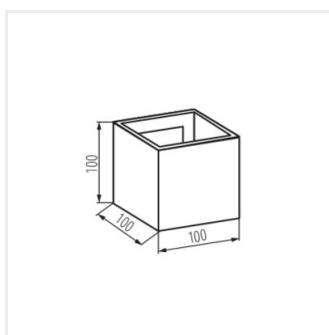

REKA CCT EL 7W-L-GR

REKA CCT EL 7W-L-GR | 29005 | 7 | 280/320/300 | 3000/4000/6500 | do nadbudowania na ścianie | grafitowy | góra i dół

REKA CCT EL 7W-L-GR

REKA CCT EL 7W-L-GR

Dokument utworzono: 29.06.2026, 14:15