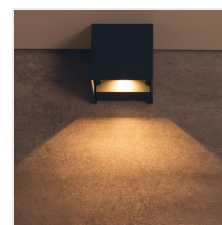

Kanlux

Kanlux REKA CCT EL

Kanlux REKA CCT to nowa wersja jednej z najbardziej rozpoznawalnych opraw architektonicznych w ofercie, zaprojektowana z myślą o prostym dopasowaniu światła do otoczenia. Dzięki funkcji CCT użytkownik może wybrać jedną z trzech barw światła — 3000K, 4000K lub 6500K — a przy mocy 7W oprawa zapewnia odpowiedni efekt świetlny przy zachowaniu oszczędnej pracy. Minimalistyczna, geometryczna forma w grafitowym kolorze (RAL7016) sprawia, że oprawa dobrze wpisuje się zarówno w nowoczesną architekturę, jak i klasyczne elewacje. Szczelność IP54 oraz 5-letnia gwarancja zapewniają komfort użytkowania na lata.

REKA CCT EL 7W-L-GR

REKA CCT EL 7W-L-GR | 29005 | 7 | 280/320/300 | 3000/4000/6500 | do nadbudowania na ścianie | grafitowy | góra i dół

REKA CCT EL 7W-L-GR

REKA CCT EL 7W-L-GR

Dokument utworzono: 29.06.2026, 14:15