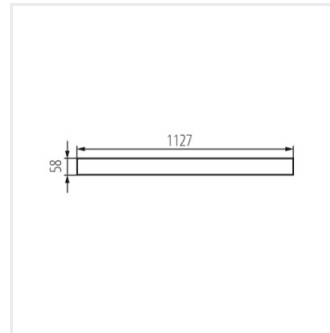

ALIN CORD 1F-W

ALIN CORD 1F-SR

ALIN CORD DALI 1F-B

ALIN CORD DALI 1F-W

ALIN CORD DALI 1F-SR

ALIN CORD SQ 1F-B

ALIN CORD SQ 1F-W

ALIN CORD SQ 1F-SR

ALIN CORD SQ DA 1F-B

ALIN CORD SQ DA 1F-W

ALIN CORD SQ DA 1F-SR

KLOSZ MPR AL 11W/17W

KLOSZ MPR AL 23W/33W

KLOSZ MPR AL-LX

Létrehozás dátuma: 16.06.2026, 09:25

Fenntartjuk a műszaki változtatások bevezetésének jogát. A jelen anyagban található adatok jogi szempontból nem kötelező érvényűek.