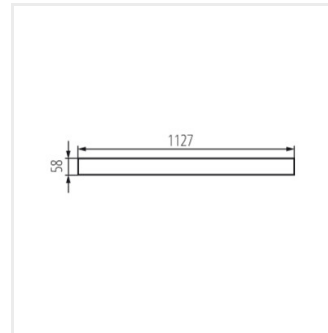

ALIN CORD SQ DA 1F-B

ALIN CORD SQ DA 1F-W

ALIN CORD SQ DA 1F-SR

KLOSZ MPR AL 11W/17W

KLOSZ MPR AL 23W/33W

KLOSZ MPR AL-LX

Létrehozás dátuma: 16.06.2026, 09:25

Fenntartjuk a műszaki változtatások bevezetésének jogát. A jelen anyagban található adatok jogi szempontból nem kötelező érvényűek.