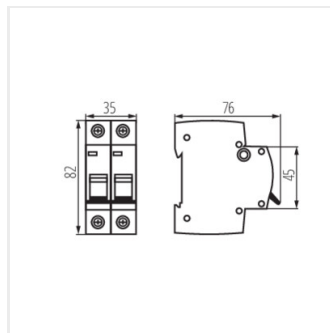

KMB6

Kismegszakító, 2P

KMB6-C16/2