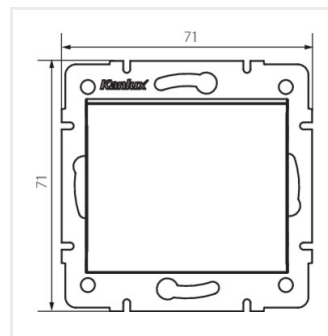

LOGI 02-1070-143 sr