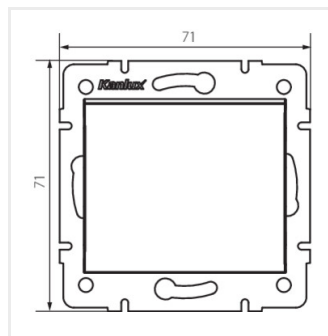

LOGI 02-1070-103 kr