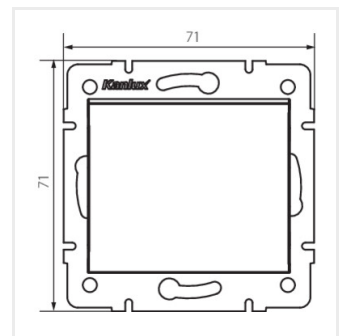

LOGI 02-1070-141 gr

Létrehozás dátuma: 28.07.2025, 19:20

Fenntartjuk a műszaki változtatások bevezetésének jogát. A jelen anyagban található adatok jogi szempontból nem kötelező érvényűek.

Fotometria: adott termék vizsgálatkor elért eredmények.

Kanlux S.A. ul. Objazdowa 1-3, 41-922 Radzionków, Poland kanlux@kanlux.com