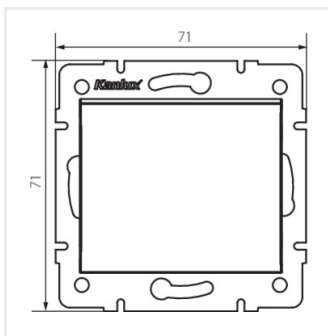

Kanlux S.A. ul. Objazdowa 1-3, 41-922 Radzionków, Poland kanlux@kanlux.com

LOGI 02-1070

Kereszt váltó kapcsoló

LOGI 02-1070-102 bi

LOGI 02-1070-103 kr

LOGI 02-1070-143 sr

LOGI 02-1070-141 gr

LOGI 02-1070-142 cm