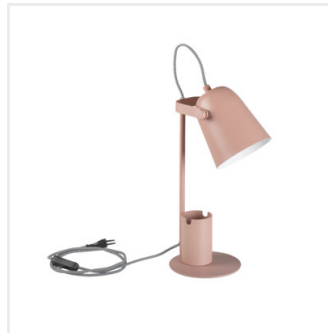

## Kanlux RAIBO E27

A Kanlux RAIBO egy divatos retro asztali lámpa. Elérhető 4-féle pasztellszínben, valamint a népszerű fekete és fehér színekben. A lámpa alapja egy ceruzatartóval és egy telefon- vagy szemüvegtartó fogantyúval van ellátva. Az E27 foglalatú fényforrást magába fogadó búra széles világítási szöveget biztosít. A retro stílushoz a részletekre való odafigyelés és a tartós kivitelezés párosul. Emellett a lámpa alját alátéttel láttuk el, hogy megóvjuk az asztalt a karcolódásoktól.

RAIBO E27 B

RAIBO E27 W

RAIBO E27 BL

RAIBO E27 Y

RAIBO E27 GN

RAIBO E27 PK

RAIBO E27

Létrehozás dátuma: 28.07.2025, 15:50