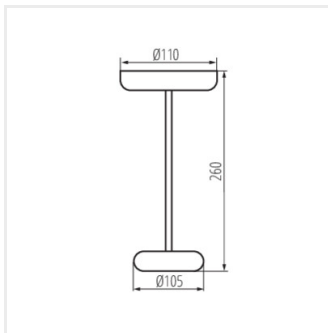

FLUXY LED IP44 W

FLUXY LED IP44 B

FLUXY LED IP44 BL

FLUXY LED IP44 GN

FLUXY LED IP44 Y

FLUXY LED IP44

Létrehozás dátuma: 28.07.2025, 16:15

Fenntartjuk a műszaki változtatások bevezetésének jogát. A jelen anyagban található adatok jogi szempontból nem kötelező érvényűek.