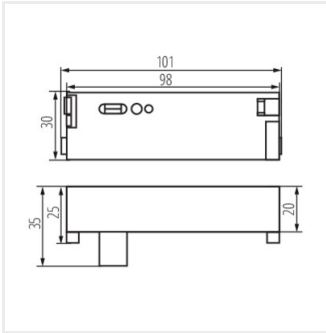

MAH PRO SENSOR C

Létrehozás dátuma: 23.12.2025, 08:45

Fenntartjuk a műszaki változtatások bevezetésének jogát. A jelen anyagban található adatok jogi szempontból nem kötelező érvényűek.

Fotometria: adott termék vizsgálatkor elért eredmények.

Kanlux S.A. ul. Objazdowa 1-3, 41-922 Radzionków, Poland kanlux@kanlux.com