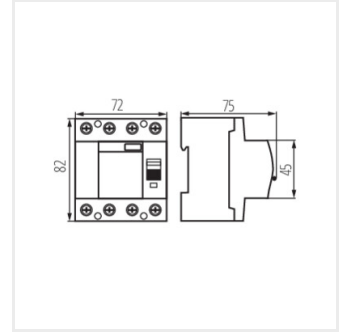

Fotometria: adott termék vizsgálatkor elért eredmények.

Kanlux S.A. ul. Objazdowa 1-3, 41-922 Radzionków, Poland kanlux@kanlux.com

KRD10-4

Életvédelmi relé, 4P

KRD10-4/63/300-B

KRD10-4/100/30-AC

KRD10-4/25/30-AC