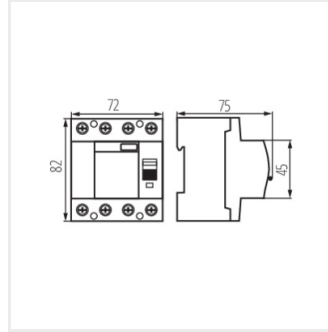

Fotometria: adott termék vizsgálatkor elért eredmények.

Kanlux S.A. ul. Objazdowa 1-3, 41-922 Radzionków, Poland kanlux@kanlux.com

KRD10-4

Életvédelmi relé, 4P

KRD10-4/63/300-B

KRD10-4/100/30-AC

KRD10-4/25/30-AC