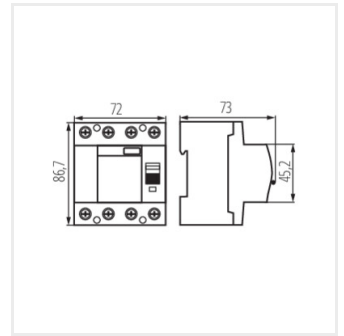

Kanlux S.A. ul. Objazdowa 1-3, 41-922 Radzionków, Poland kanlux@kanlux.com

KRD10-4

Életvédelmi relé, 4P

KRD10-4/63/30-A

KRD10-4/63/300-AC

KRD10-4/25/30-B

KRD10-4/40/30-B

KRD10-4/63/30-B