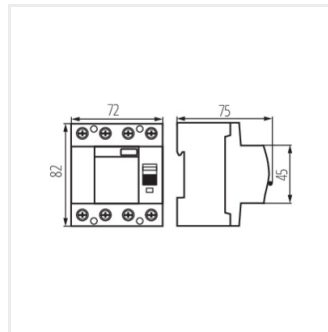

KRD10-4/40/30-AC