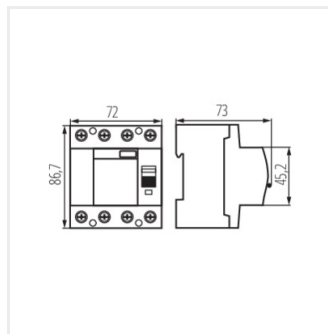

KRD10-4/63/100-B