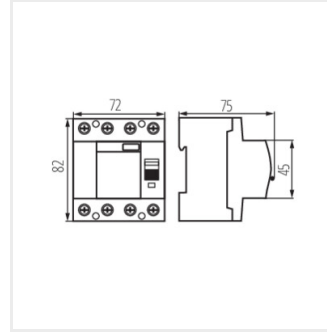

Fotometria: adott termék vizsgálatkor elért eredmények.

Kanlux S.A. ul. Objazdowa 1-3, 41-922 Radzionków, Poland kanlux@kanlux.com

KRD10-4

Életvédelmi relé, 4P

KRD10-4/63/300-B

KRD10-4/100/30-AC

KRD10-4/25/30-AC