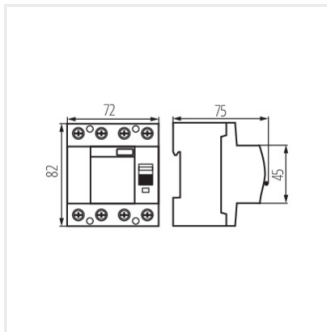

KRD10-4/40/100-AC