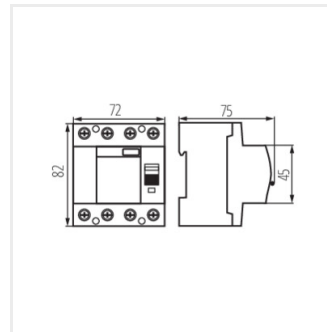

KRD10-4/40/30-A