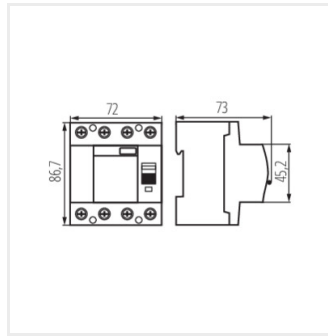

Kanlux S.A. ul. Objazdowa 1-3, 41-922 Radzionków, Poland kanlux@kanlux.com

KRD10-4

Életvédelmi relé, 4P

KRD10-4/63/30-A

KRD10-4/63/300-AC

KRD10-4/25/30-B

KRD10-4/40/30-B

KRD10-4/63/30-B