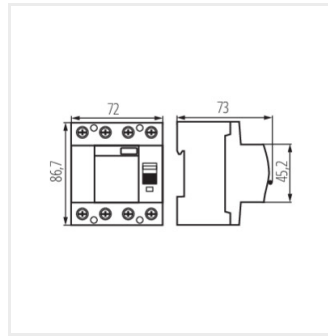

Kanlux S.A. ul. Objazdowa 1-3, 41-922 Radzionków, Poland kanlux@kanlux.com

KRD10-4

Életvédelmi relé, 4P

KRD10-4/63/30-A

KRD10-4/63/300-AC

KRD10-4/25/30-B

KRD10-4/40/30-B

KRD10-4/63/30-B