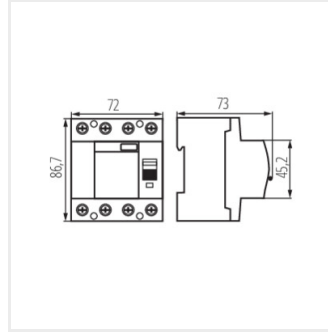

Fotometria: adott termék vizsgálatkor elért eredmények.

Kanlux S.A. ul. Objazdowa 1-3, 41-922 Radzionków, Poland kanlux@kanlux.com

KRD10-4

Életvédelmi relé, 4P

KRD10-4/40/100-B

KRD10-4/63/100-B

KRD10-4/25/300-B