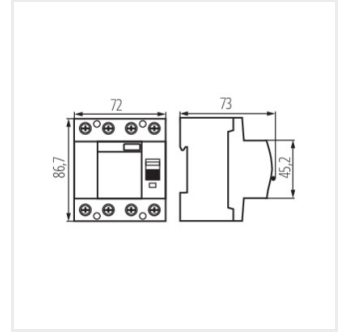

Fotometria: adott termék vizsgálatkor elért eredmények.

Kanlux S.A. ul. Objazdowa 1-3, 41-922 Radzionków, Poland kanlux@kanlux.com

KRD10-4

Életvédelmi relé, 4P

KRD10-4/40/100-B

KRD10-4/63/100-B

KRD10-4/25/300-B