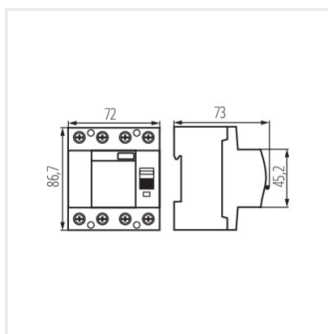

KRD10-4/63/30-B