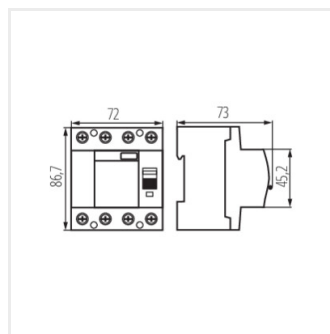

KRD10-4/25/100-B

Létrehozás dátuma: 23.02.2026, 08:21

Fenntartjuk a műszaki változtatások bevezetésének jogát. A jelen anyagban található adatok jogi szempontból nem kötelező érvényűek.

Fotometria: adott termék vizsgálatkor elért eredmények.

Kanlux S.A. ul. Objazdowa 1-3, 41-922 Radzionków, Poland kanlux@kanlux.com