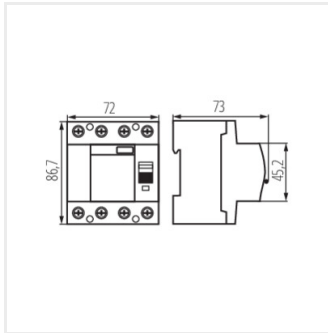

KRD10-4/63/300-B