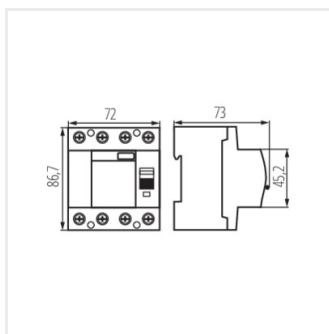

KRD10-4

Életvédelmi relé, 4P

KRD10-4/40/30-AC

KRD10-4/40/30-A

KRD10-4/63/30-AC

KRD10-4/63/30-A

KRD10-4/63/300-AC

KRD10-4/25/30-B