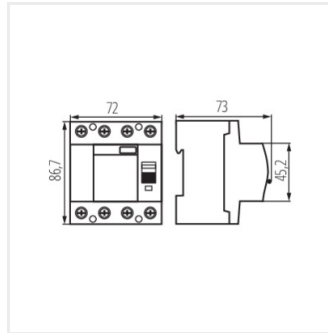

KRD10-4/100/30-AC