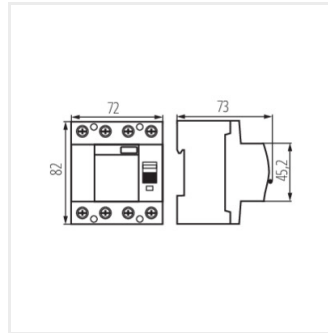

KRD10-4/25/30-AC