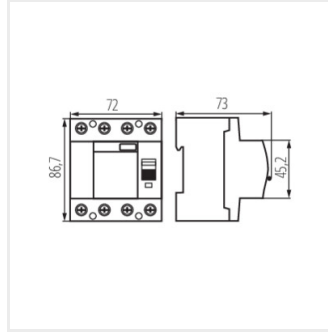

Fotometria: adott termék vizsgálatkor elért eredmények.

Kanlux S.A. ul. Objazdowa 1-3, 41-922 Radzionków, Poland kanlux@kanlux.com

KRD10-4

Életvédelmi relé, 4P

KRD10-4/40/100-B

KRD10-4/63/100-B

KRD10-4/25/300-B