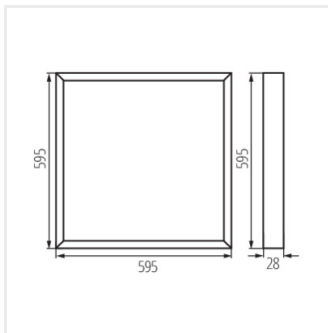

BLINGO AIO RM38W 60