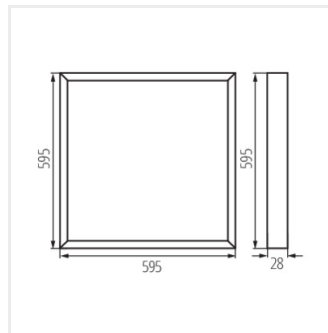

BLINGO UAIO RM38W 60