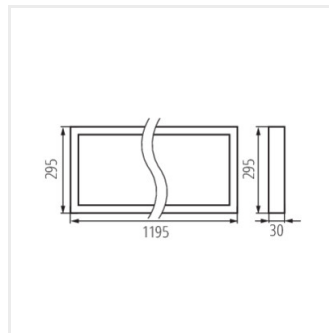

BLINGO AIO RM38W 120