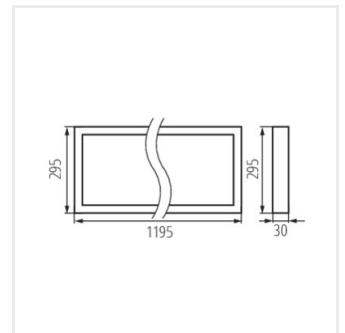

BLINGO UAIO RM38W 120