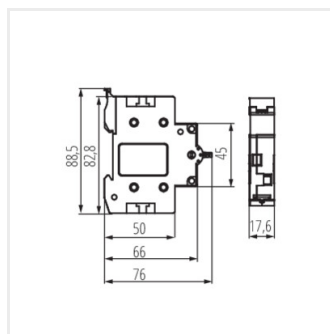

KCS-40A/1P