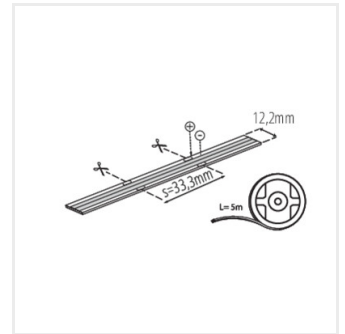

LCOB2L 28W/M24IP65-
WW