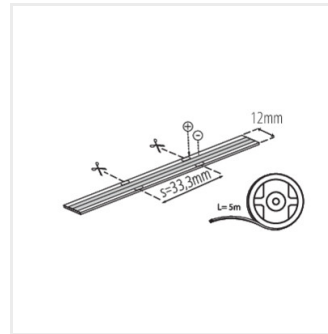

IP

					IP		
LCOB2L 28W/M24IP00-WW	39443	1m = 28	1m = 3780	3000	00	5000	E
LCOB2L 28W/M24IP00-NW	39444	1m = 28	1m = 4090	4000	00	5000	D
LCOB2L 28W/M24IP00-CW	39445	1m = 28	1m = 4090	6500	00	5000	D
LCOB2L 28W/M24IP65-WW	39446	1m = 28	1m = 3640	3000	65	5000	E
LCOB2L 28W/M24IP65-NW	39447	1m = 28	1m = 3880	4000	65	5000	E
LCOB2L 28W/M24IP65-CW	39448	1m = 28	1m = 3880	6500	65	5000	E

LCOB2L 28W/M24IP00-
WW

LCOB2L 28W/M24IP00-
NW

LCOB2L 28W/M24IP00-
CW

LCOB2L 28W/M24IP65-
WW

LCOB2L 28W/M24IP65-
NW

LCOB2L 28W/M24IP65-CW

LCOB2L 28W/M24IP00-
WW

LCOB2L 28W/M24IP00-
NW