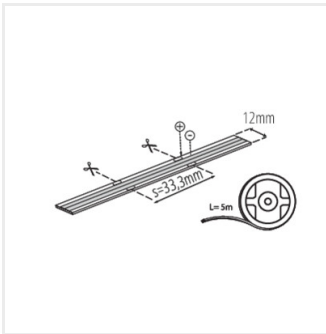

IP

					IP		
LCOB2L 28W/M24IP00-WW	39443	1m = 28	1m = 3780	3000	00	5000	E
LCOB2L 28W/M24IP00-NW	39444	1m = 28	1m = 4090	4000	00	5000	D
LCOB2L 28W/M24IP00-CW	39445	1m = 28	1m = 4090	6500	00	5000	D
LCOB2L 28W/M24IP65-WW	39446	1m = 28	1m = 3640	3000	65	5000	E
LCOB2L 28W/M24IP65-NW	39447	1m = 28	1m = 3880	4000	65	5000	E
LCOB2L 28W/M24IP65-CW	39448	1m = 28	1m = 3880	6500	65	5000	E

LCOB2L 28W/M24IP00-
WW

LCOB2L 28W/M24IP00-
NW

LCOB2L 28W/M24IP00-
CW

LCOB2L 28W/M24IP65-
WW

LCOB2L 28W/M24IP65-
NW

LCOB2L 28W/M24IP65-CW

LCOB2L 28W/M24IP00-
WW

LCOB2L 28W/M24IP00-
NW