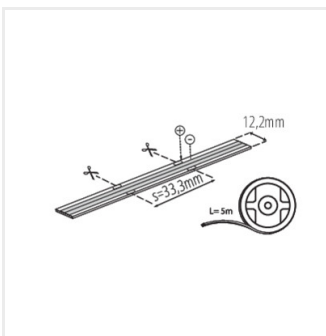

LCOB2L 28W/M24IP65-
NW