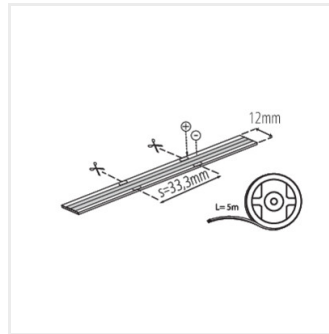

IP

					IP		
LCOB2L 28W/M24IP00-WW	39443	1m = 28	1m = 3780	3000	00	5000	E
LCOB2L 28W/M24IP00-NW	39444	1m = 28	1m = 4090	4000	00	5000	D
LCOB2L 28W/M24IP00-CW	39445	1m = 28	1m = 4090	6500	00	5000	D
LCOB2L 28W/M24IP65-WW	39446	1m = 28	1m = 3640	3000	65	5000	E
LCOB2L 28W/M24IP65-NW	39447	1m = 28	1m = 3880	4000	65	5000	E
LCOB2L 28W/M24IP65-CW	39448	1m = 28	1m = 3880	6500	65	5000	E

LCOB2L 28W/M24IP00-
WW

LCOB2L 28W/M24IP00-
NW

LCOB2L 28W/M24IP00-
CW

LCOB2L 28W/M24IP65-
WW

LCOB2L 28W/M24IP65-
NW

LCOB2L 28W/M24IP65-CW

LCOB2L 28W/M24IP00-
WW

LCOB2L 28W/M24IP00-
NW