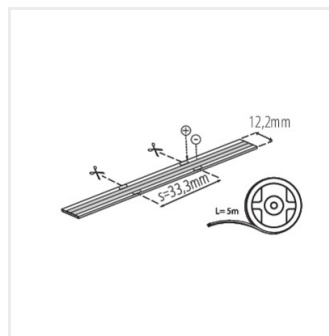

LCOB2L 28W/M24IP65-CW

Létrehozás dátuma: 09.04.2026, 11:25

Fenntartjuk a műszaki változtatások bevezetésének jogát. A jelen anyagban található adatok jogi szempontból nem kötelező érvényűek.

Fotometria: adott termék vizsgálatkor elért eredmények.

Kanlux S.A. ul. Objazdowa 1-3, 41-922 Radzionków, Poland kanlux@kanlux.com