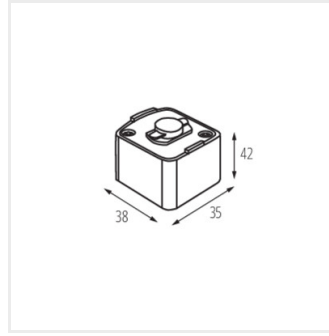

TEAR 1F PADAPTOR-W

Létrehozás dátuma: 05.05.2026, 10:35

Fenntartjuk a műszaki változtatások bevezetésének jogát. A jelen anyagban található adatok jogi szempontból nem kötelező érvényűek.

Fotometria: adott termék vizsgálatokor elért eredmények.

Kanlux S.A. ul. Objazdowa 1-3, 41-922 Radzionków, Poland kanlux@kanlux.com