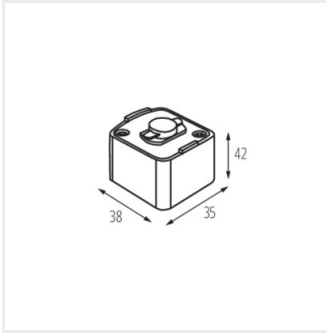

TEAR 1F PADAPTOR-B