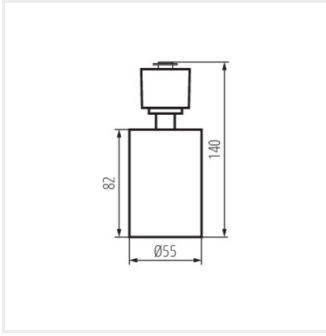

ATL 1F SPOTI GU10 B