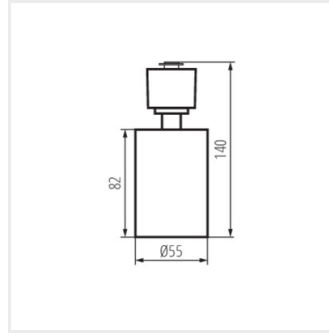

ATL 1F SPOTI GU10 W

Létrehozás dátuma: 24.04.2026, 09:05

Fenntartjuk a műszaki változtatások bevezetésének jogát. A jelen anyagban található adatok jogi szempontból nem kötelező érvényűek.

Fotometria: adott termék vizsgálatkor elért eredmények.

Kanlux S.A. ul. Objazdowa 1-3, 41-922 Radzionków, Poland kanlux@kanlux.com