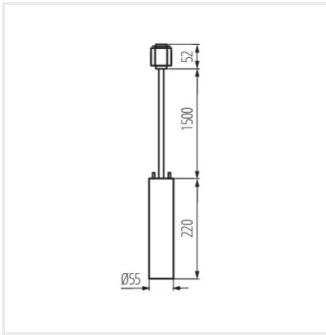

ATL 1F PEND22 GU10 B