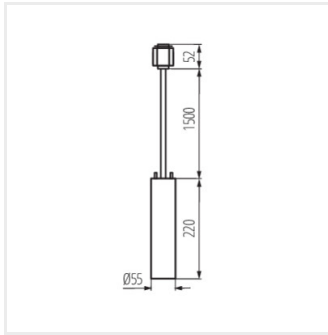

ATL 1F PEND22 GU10 B