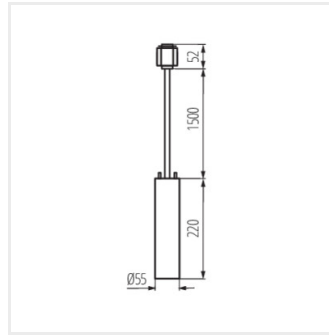

ATL 1F PEND22 GU10 W

Létrehozás dátuma: 24.04.2026, 09:00

Fenntartjuk a műszaki változtatások bevezetésének jogát. A jelen anyagban található adatok jogi szempontból nem kötelező érvényűek.

Fotometria: adott termék vizsgálatokor elért eredmények.

Kanlux S.A. ul. Objazdowa 1-3, 41-922 Radzionków, Poland kanlux@kanlux.com