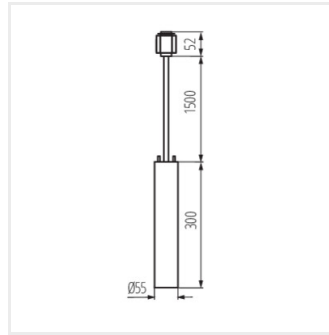

ATL 1F PEND30 GU10 W

Létrehozás dátuma: 24.04.2026, 09:01

Fenntartjuk a műszaki változtatások bevezetésének jogát. A jelen anyagban található adatok jogi szempontból nem kötelező érvényűek.

Fotometria: adott termék vizsgálatokor elért eredmények.

Kanlux S.A. ul. Objazdowa 1-3, 41-922 Radzionków, Poland kanlux@kanlux.com