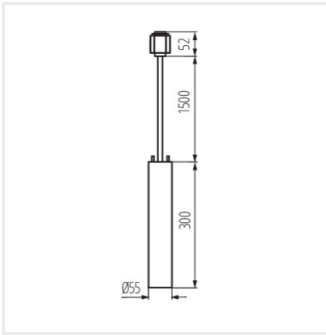

ATL 1F PEND30 GU10 B