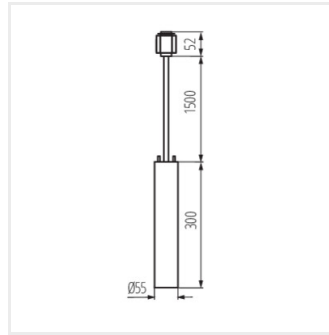

ATL 1F PEND30 GU10 W

Létrehozás dátuma: 05.05.2026, 10:38

Fenntartjuk a műszaki változtatások bevezetésének jogát. A jelen anyagban található adatok jogi szempontból nem kötelező érvényűek.

Fotometria: adott termék vizsgálatokor elért eredmények.

Kanlux S.A. ul. Objazdowa 1-3, 41-922 Radzionków, Poland kanlux@kanlux.com