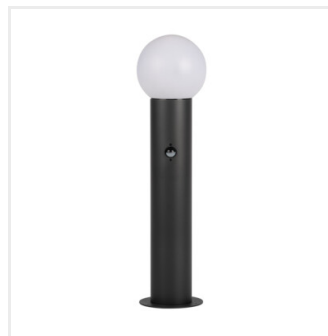

Kanlux

Kanlux STONO 15M

IP
65

| | | | | | | |
|-------------------|------------|--|--|----|----------|----------|
| [V] 220-240 AC | [Hz] 50 | | | | IP 65 | |
| -20+35 | | | | CE | EAC | UK CA |
| | | | | | | |

STONO 15M EL GR

| | | | | | | |
|--------------------|--------------|--------|-----|-----|----------|-----|
| STONO 15M EL GR | 46080 | max 15 | LED | E27 | antracit | |
| STONO 15M EL SE GR | 46081 | max 15 | LED | E27 | antracit | PIR |
| STONO 15M DL GR | 46082 | max 15 | LED | E27 | antracit | |
| STONO 15M 50 GR | 46083 | max 15 | LED | E27 | antracit | |
| STONO 15M 50 SE GR | 46084 | max 15 | LED | E27 | antracit | PIR |
| STONO 15M 80 GR | 46085 | max 15 | LED | E27 | antracit | |
| STONO 15M 80 SE GR | 46086 | max 15 | LED | E27 | antracit | PIR |

STONO 15M EL GR

STONO 15M EL SE GR

STONO 15M DL GR

STONO 15M 50 GR

STONO 15M 50 SE GR

STONO 15M 80 GR

STONO 15M 80 SE GR

STONO 15M EL GR