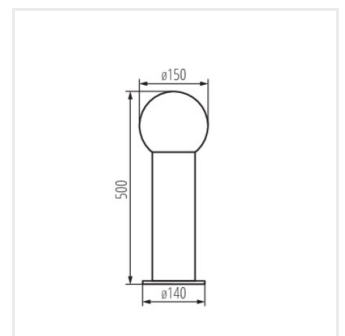

STONO 15M EL GR

STONO 15M EL SE GR

STONO 15M DL GR

STONO 15M 50 GR

STONO 15M 50 SE GR

STONO 15M 80 GR

STONO 15M 80 SE GR

STONO 15M EL GR

STONO 15M EL SE GR

STONO 15M DL GR

STONO 15M 50 GR

STONO 15M 50 SE GR

STONO 15M 80 GR

STONO 15M 80 SE GR

Létrehozás dátuma: 21.04.2026, 08:55

Fenntartjuk a műszaki változtatások bevezetésének jogát. A jelen anyagban található adatok jogi szempontból nem kötelező érvényűek.