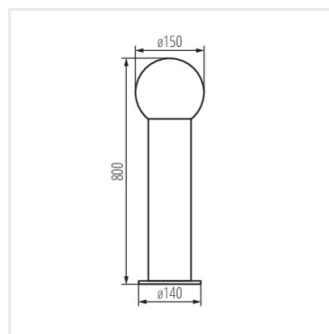

STONO 15M EL SE GR

STONO 15M DL GR

STONO 15M 50 GR

STONO 15M 50 SE GR

STONO 15M 80 GR

STONO 15M 80 SE GR

Létrehozás dátuma: 21.04.2026, 08:55

Fenntartjuk a műszaki változtatások bevezetésének jogát. A jelen anyagban található adatok jogi szempontból nem kötelező érvényűek.