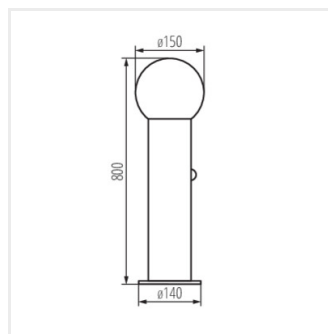

STONO 15M EL SE GR

STONO 15M DL GR

STONO 15M 50 GR

STONO 15M 50 SE GR

STONO 15M 80 GR

STONO 15M 80 SE GR

Létrehozás dátuma: 21.04.2026, 08:55

Fenntartjuk a műszaki változtatások bevezetésének jogát. A jelen anyagban található adatok jogi szempontból nem kötelező érvényűek.