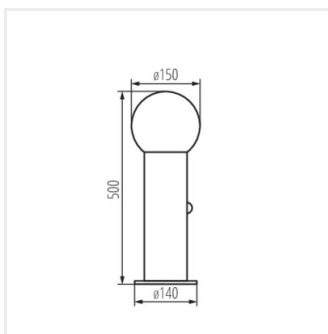

STONO 15M EL GR

STONO 15M EL SE GR

STONO 15M DL GR

STONO 15M 50 GR

STONO 15M 50 SE GR

STONO 15M 80 GR

STONO 15M 80 SE GR

STONO 15M EL GR

STONO 15M EL SE GR

STONO 15M DL GR

STONO 15M 50 GR

STONO 15M 50 SE GR

STONO 15M 80 GR

STONO 15M 80 SE GR

Létrehozás dátuma: 21.04.2026, 08:55

Fenntartjuk a műszaki változtatások bevezetésének jogát. A jelen anyagban található adatok jogi szempontból nem kötelező érvényűek.