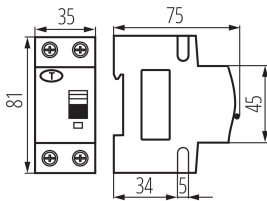

23263 KRO6-2/C20/30

FI relé kismegszakítóval, 6kA, 2P
5905339232632

Kismegszakítóval egybeépített életvédelmi relé: a hálózatban és a berendezésekben fellépő túlterhelés, zárlatok elleni védelmére, valamint elektromos áramkörök megszakítására szolgál, védi az embert áramütés ellen.

ÁLTALÁNOS ADATOK:

Beszereles helye: na szynę TH35
Szabvány: PN-EN 61009 -1
Hossz [mm]: 75
Szélesség [mm]: 35
Magasság [mm]: 81

MŰSZAKI ADATOK:

Névleges feszültség [V]: 230 AC
Névleges áram [A]: 20
Névleges frekvencia [Hz]: 50
Környezeti hőmérséklet-tartomány, melynek a termék ki lehet téve [° C]: -25÷40
Alkalmazott vezeték keresztmetszet-tartománya [mm²]: max 25
Áram-védőkapcsoló típusa: AC
Kioldási jellemzők: C
Áramkorlátozási osztály: 3
Modulok száma: 2
Névleges differenciál áram [mA]: 30
Névleges zárlati áram [A]: 6000
IP védettség fokozat: 20
Névleges szigetelési feszültség U_i [V]: 400
Pólusok száma: 2

LOGISZTIKAI ADATOK:

Mértékegység: 1 darab
Csomagolás típusa: 60
Darabszám közbenső csomagolásban: 1
Darabszám gyűjtőcsomagolásban: 60
Nettó egység súly [g]: 192
Súly [g]: 217.83

Létrehozás dátuma: 15.12.2025, 15:02

Fenntartjuk a műszaki változtatások bevezetésének jogát. A jelen anyagban található adatok jogi szempontból nem kötelező érvényűek.
Fotometria: adott termék vizsgálatokor elért eredmények.

Kanlux S.A. ul. Objazdowa 1-3, 41-922 Radzionków, Poland kanlux@kanlux.com