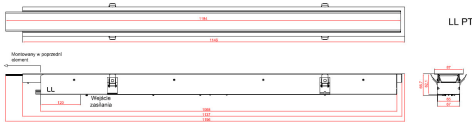

Oprawa liniowa LED

5905339348821

Kanlux ALIN LED to oprawy, które powstały z myślą o oświetleniu idealnym. Stworzyli je projektanci Kanlux, którzy połączyli innowację z ponad 30 letnim doświadczeniem. Markowe komponenty i perfekcyjne wykonanie zapewniają estetykę i trwałość działania opraw Kanlux ALIN przez długie lata.

DANE OGÓLNE:

Długość [mm]: 1146

DANE LOGISTYCZNE:

Jednostka miary: sztuka

Jak pakowane: 1

Ilość sztuk w opakowaniu pośrednim: 1

Ilość sztuk w opakowaniu zbiorczym: 1

Masa jednostkowa netto [g]: 2390

Gramatura [g]: 2700

Długość opakowania jednostkowego [cm]: 136

Szerokość opakowania jednostkowego [cm]: 11

Wysokość opakowania jednostkowego [cm]: 7

Waga kartonu [kg]: 2.7

Szerokość kartonu [cm]: 11

Wysokość kartonu [cm]: 7

Długość kartonu [cm]: 136

Objętość kartonu [m³]: 0.010472

INFORMACJE DODATKOWE:

- 5 lat Gwarancji na warunkach oświadczenia gwarancyjnego, dostępnego na stronie internetowej