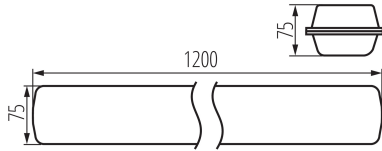

38147 MAH PRO EM 38W 12R-NW

Vészvilágító LED lámpatest

Működési idő készenléti üzemmódban [h]: 3

Automatikus teszt: igen

Sztenderd teszt: igen

Csatlakozó típusa: önzáró sorkapocs

Alkalmazott vezetékek keresztmetszet-tartománya [mm²]: 1÷2,5

IK fokozat: 08

IP védettség fokozat: 66

Ksztaft: téglalap

LOGISZTIKAI ADATOK:

Mértékegység: 1 darab

Csomagolás típusa: 12

Darabszám közbenső csomagolásban: 1

Darabszám gyűjtőcsomagolásban: 12

Nettó egységsúly [g]: 1638

Súly [g]: 1865.83

Egy darab bruttó súlya [g]: 1796

Egységcsomagolás hossza [cm]: 121

Egységcsomagolás szélessége [cm]: 8

Egységcsomagolás magassága [cm]: 8

Doboz súlya [kg]: 22.38996

Karton szélessége [cm]: 35

Doboz magassága [cm]: 26

Doboz hossza [cm]: 122.5

Karton térfogata [m³]: 0.111475