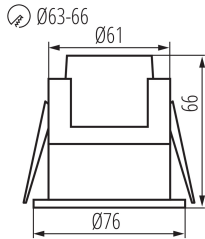

Egységcsomagolás hossza [cm]: 8.5

Egységcsomagolás szélessége [cm]: 8.5

Létrehozás dátuma: 06.05.2025, 12:47

Fenntartjuk a műszaki változtatások bevezetésének jogát. A jelen anyagban található adatok jogi szempontból nem kötelező érvényűek.

## 38753 PRESENSOR-O-WR-B PT

MW mozgásérzékelő

**Egységcsomagolás magassága [cm]:** 8.5

**Doboz súlya [kg]:** 7.44

**Karton szélessége [cm]:** 45

**Doboz magassága [cm]:** 20

**Doboz hossza [cm]:** 46.5

**Karton térfogata [m<sup>3</sup>]:** 0.04185