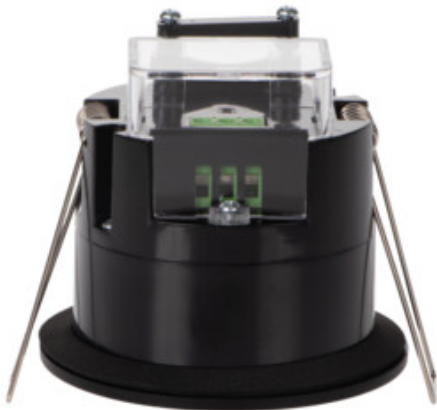

## 38753 PRESENSOR-O-WR-B PT

MW mozgásérzékelő

5905339387530

24  
GHZ

### ÁLTALÁNOS ADATOK:

Szín: fekete

Beszereles helye: szerelés: mennyezeti süllyesztett

Alkalmazás helye: beltéri

Relé érintkezői közötti mikrorés: igen

Magasság [mm]: 66

Átmérő [mm]: 76

Érzékelő típusa: mikrohullámú

Csatlakozó típusa: sorkapocs

Alkalmazott vezeték keresztmetszet-tartománya [mm<sup>2</sup>]:  
0,75÷1,5

Érzékelő működési ideje [másodperc-perc]: 10-12

Érzékelő működési frekvenciája [MHz]: 24000