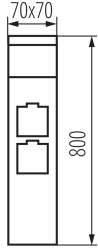

Cserélhető fényforrású kerti lámpatest