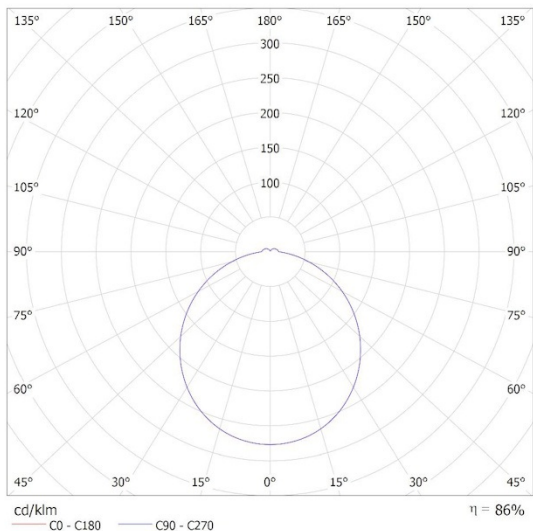

LIGHT SOURCE PARAMETERS

Készletlenti energiafogyasztás (Psb)	0
Fényforrás magassága [mm]	255
Fényforrás szélessége [mm]	255
Fényforrás mélysége [mm]	1
Színkoordináták (x)	0.44
Színkoordináták (y)	0.403
Egyenértékű teljesítményre való utalás [W]	172
R9 színvisszaadási index értéke	0
Élettartam-tényező	0,9
Fényáram-stabilitási tényező	0,96
Állítható színű fényforrás	nem
Nagy fénysűrűségű fényforrás	nem
Vakítógátló	nem
Szabályozható	nem

PHOTOMETRIC DATA

KANLUX S.A. (kat 26987) VARSO 12-20W-CCT-O-SE / Krzywa rozsyłu światła (biegunowo)

Oprawa: KANLUX S.A. (kat 26987) VARSO 12-20W-CCT-O-SE
Lampy: 1 x VARSO 12-20W-CCT 20W 300

Létrehozás dátuma: 09.04.2026, 09:01