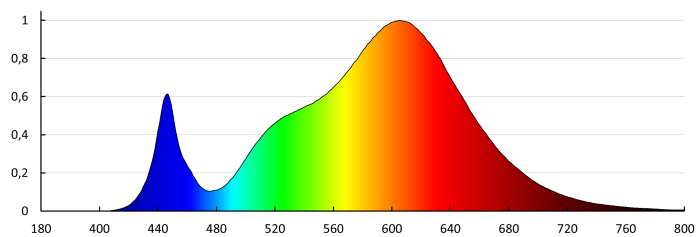

LOGISTICS

Súly [g]	1000
Egy darab bruttó súlya [g]	942
Egységcsomagolás hossza [cm]	28.5
Egységcsomagolás szélessége [cm]	28.5
Egységcsomagolás magassága [cm]	5.5
Doboz súlya [kg]	20
Karton szélessége [cm]	58
Doboz magassága [cm]	31
Doboz hossza [cm]	59
Karton térfogata [m³]	0.106082

LIGHT SOURCE PARAMETERS

Készletlenti energiafogyasztás (Psb)	0
Fényforrás magassága [mm]	255
Fényforrás szélessége [mm]	255
Fényforrás mélysége [mm]	1
Színkoordináták (x)	0.44
Színkoordináták (y)	0.403
Egyenértékű teljesítményre való utalás [W]	172
R9 színvisszaadási index értéke	0
Élettartam-tényező	0,9
Fényáram-stabilitási tényező	0,96
Állítható színű fényforrás	nem
Nagy fénysűrűségű fényforrás	nem
Vakítógátló	nem
Szabályozható	nem

PHOTOMETRIC DATA

KANLUX S.A. (kat 26987) VARSO 12-20W-CCT-O-SE / Krzywa rozsyłu światła (biegunowo)

Oprawa: KANLUX S.A. (kat 26987) VARSO 12-20W-CCT-O-SE
Lampy: 1 x VARSO 12-20W-CCT 20W 300