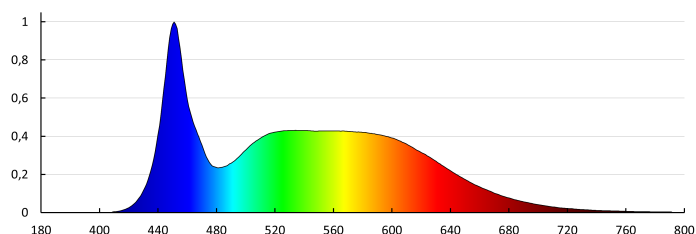

PHOTOMETRIC DATA

KANLUX S.A. (kat 26987) VARSO 12-20W-CCT-O-SE / Krzywa rozsyłu światła (biegunowo)

Oprawa: KANLUX S.A. (kat 26987) VARSO 12-20W-CCT-O-SE
Lampy: 1 x VARSO 12-20W-CCT 20W 300

Létrehozás dátuma: 09.04.2026, 09:01