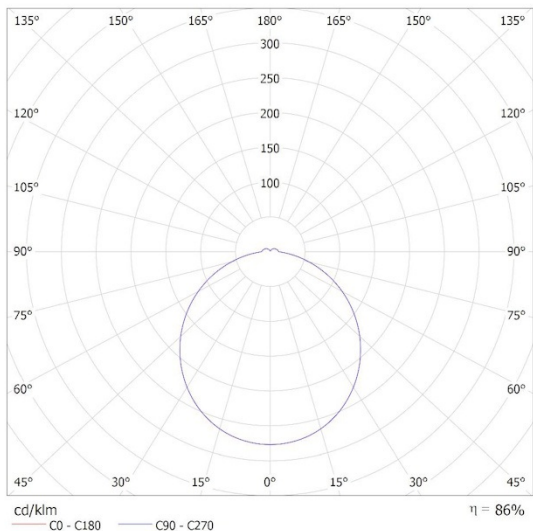

LIGHT SOURCE PARAMETERS

Készletlenti energiafogyasztás (Psb)	0
Fényforrás magassága [mm]	305
Fényforrás szélessége [mm]	305
Fényforrás mélysége [mm]	1
Színkoordináták (x)	0.44
Színkoordináták (y)	0.403
Egyenértékű teljesítményre való utalás [W]	222
R9 színvisszaadási index értéke	0
Élettartam-tényező	0,9
Fényáram-stabilitási tényező	0,96
Állítható színű fényforrás	nem
Nagy fénysűrűségű fényforrás	nem
Vakításgátló	nem
Szabályozható	nem

PHOTOMETRIC DATA

KANLUX S.A. (kat 26988) VARSO 22-30W-CCT-O-SE / Krzywa rozsyłu światła (biegunowo)

Oprawa: KANLUX S.A. (kat 26988) VARSO 22-30W-CCT-O-SE
Lampy: 1 x VARSO 22-30W-CCT 22W 300

Létrehozás dátuma: 09.04.2026, 09:03