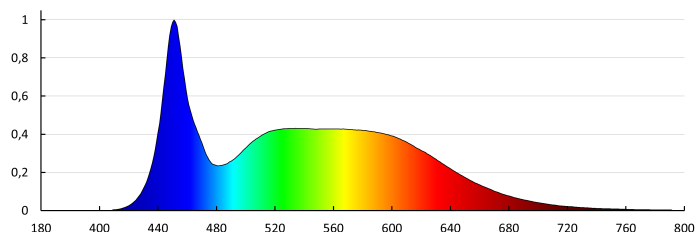

LOGISTICS

Súly [g]	1247
Egy darab bruttó súlya [g]	1172
Egységcsomagolás hossza [cm]	33.5
Egységcsomagolás szélessége [cm]	33.5
Egységcsomagolás magassága [cm]	5.5
Doboz súlya [kg]	12.47
Karton szélessége [cm]	35
Doboz magassága [cm]	36
Doboz hossza [cm]	57
Karton térfogata [m³]	0.07182

LIGHT SOURCE PARAMETERS

Készletlenti energiafogyasztás (Psb)	0
Fényforrás magassága [mm]	305
Fényforrás szélessége [mm]	305
Fényforrás mélysége [mm]	1
Színkoordináták (x)	0.44
Színkoordináták (y)	0.403
Egyenértékű teljesítményre való utalás [W]	222
R9 színvisszaadási index értéke	0
Élettartam-tényező	0,9
Fényáram-stabilitási tényező	0,96
Állítható színű fényforrás	nem
Nagy fénysűrűségű fényforrás	nem
Vakításgátló	nem
Szabályozható	nem

PHOTOMETRIC DATA

KANLUX S.A. (kat 26988) VARSO 22-30W-CCT-O-SE / Krzywa rozsyłu światła (biegunowo)

Oprawa: KANLUX S.A. (kat 26988) VARSO 22-30W-CCT-O-SE
Lampy: 1 x VARSO 22-30W-CCT 22W 300