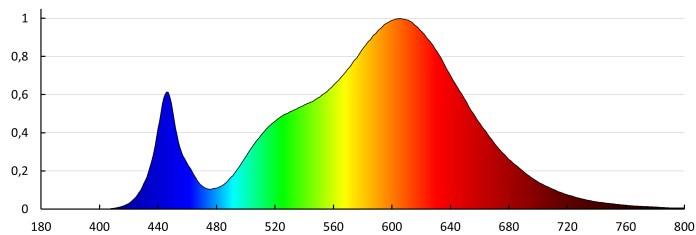

LOGISTICS

Súly [g]	1247
Egy darab bruttó súlya [g]	1172
Egységcsomagolás hossza [cm]	33.5
Egységcsomagolás szélessége [cm]	33.5
Egységcsomagolás magassága [cm]	5.5
Doboz súlya [kg]	12.47
Karton szélessége [cm]	35
Doboz magassága [cm]	36
Doboz hossza [cm]	57
Karton térfogata [m³]	0.07182

LIGHT SOURCE PARAMETERS

Készletlenti energiafogyasztás (Psb)	0
Fényforrás magassága [mm]	305
Fényforrás szélessége [mm]	305
Fényforrás mélysége [mm]	1
Színkoordináták (x)	0.44
Színkoordináták (y)	0.403
Egyenértékű teljesítményre való utalás [W]	222
R9 színvisszaadási index értéke	0
Élettartam-tényező	0,9
Fényáram-stabilitási tényező	0,96
Állítható színű fényforrás	nem
Nagy fénysűrűségű fényforrás	nem
Vakításgátló	nem
Szabályozható	nem

PHOTOMETRIC DATA

KANLUX S.A. (kat 26988) VARSO 22-30W-CCT-O-SE / Krzywa rozsyłu światła (biegunowo)

Oprawa: KANLUX S.A. (kat 26988) VARSO 22-30W-CCT-O-SE
Lampy: 1 x VARSO 22-30W-CCT 22W 300