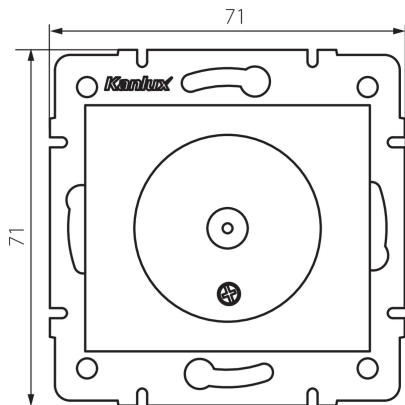

## 27120 DOMO 01-1301-002 bi

F típusú antenna aljzat

5905339271204

### TERMÉKPARAMÉTEREK:

**Szín:** fehér

**Beszereles helye:** szerelés: fali süllyesztett

**Szélesség [mm]:** 69

**Magasság [mm]:** 64

**Szerelődoboz átmérője:** 60

**Műanyag:** PC

**IP védeettségi fokozat:** 20