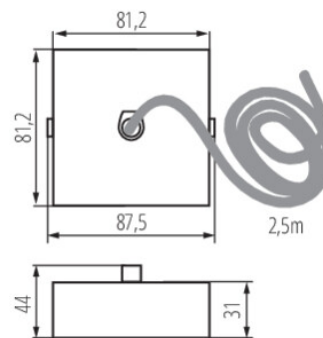

Kanlux

EAN: 5905339325358

Profil lámpatest tartozék
Kanlux 32535 ALIN CORD SQ 1F-B

TERMÉKPARAMÉTEREK

Vezeték keresztmetszete [mm²]

3 x 0,75

Létrehozás dátuma: 16.06.2026, 09:29

Fenntartjuk a műszaki változtatások bevezetésének jogát. A jelen anyagban található adatok jogi szempontból nem kötelező érvényűek.

Fotometria: adott termék vizsgálatkor elért eredmények.

Kanlux S.A. ul. Objazdowa 1-3, 41-922 Radzionków, Poland kanlux@kanlux.com

HU

DIMENSIONS AND MOUNTING

Magasság [mm]	31
Szélesség [mm]	81
Hossz [mm]	81
Kábel hossz [m]	2.5
Beszereles helye	szereles: mennyezetre függeszthető
Csatlakozó típusa	önzáró sorkapocs

MATERIAL AND CONSTRUCTION

Szín	fekete
Anyag	acél

LOGISTICS

Mértékegység	1 darab
Csomagolás típusa	1
Darabszám közbenső csomagolásban	1
Darabszám gyűjtőcsomagolásban	1
Nettó egységsúly [g]	230
Súly [g]	236
Egy darab bruttó súlya [g]	236
Egységcsomagolás hossza [cm]	12
Egységcsomagolás szélessége [cm]	12
Egységcsomagolás magassága [cm]	8
Doboz súlya [kg]	0.236
Karton szélessége [cm]	12
Doboz magassága [cm]	8
Doboz hossza [cm]	12
Karton térfogata [m ³]	0.001152