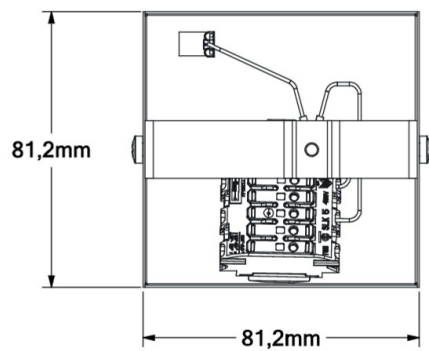

Létrehozás dátuma: 16.06.2026, 09:29

Fenntartjuk a műszaki változtatások bevezetésének jogát. A jelen anyagban található adatok jogi szempontból nem kötelező érvényűek.

Fotometria: adott termék vizsgálatkor elért eredmények.

Kanlux S.A. ul. Objazdowa 1-3, 41-922 Radzionków, Poland kanlux@kanlux.com