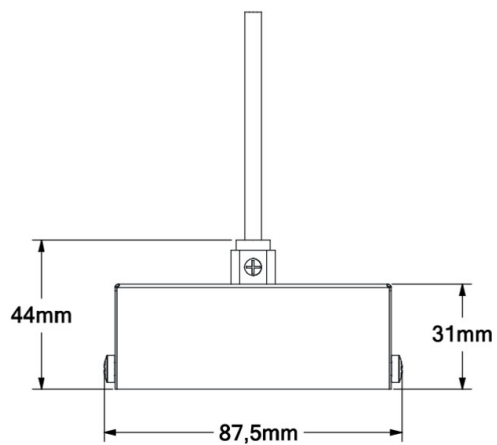

Létrehozás dátuma: 16.06.2026, 09:29

Fenntartjuk a műszaki változtatások bevezetésének jogát. A jelen anyagban található adatok jogi szempontból nem kötelező érvényűek.

Fotometria: adott termék vizsgálatkor elért eredmények.

Kanlux S.A. ul. Objazdowa 1-3, 41-922 Radzionków, Poland kanlux@kanlux.com