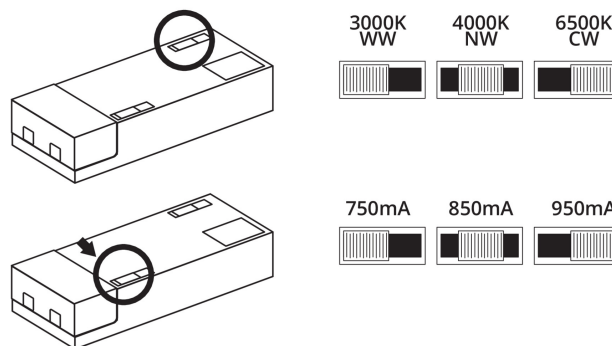

MATERIAL AND CONSTRUCTION

Lámpaház anyaga	acél
Búra anyaga	PS
Panel/keret anyaga	acél
Áramütés elleni védelmi osztály	II
Ksztaht	négyszet
Minimális távolság a megvilágított tárgytól	0,5m
Környezeti hőmérséklet-tartomány, melynek a termék ki lehet téve [° C]	5÷25

LIGHT SOURCE PARAMETERS

LED modul	SL-M- 500x13mm- 2B4Cx2-2312- 3-V2
Fényforrás teljesítménye bekapcsolt üzemmódban Pon [W]	5,75
Fényforrás energiafogyasztása bekapcsolt üzemmódban Pon [W]	6
Energy efficiency class of the light source in the contains product (CP)	D
Modulok száma (LED fényforrás)	6
Fényforrás hasznos fényárama Φ_{use} [lm]	820
Fényforrás hasznos fényárama Φ_{use} [lm]	gömb (360°)
Fényforrás magassága [mm]	500
Fényforrás szélessége [mm]	13
Fényforrás mélysége [mm]	7
Színkoordináták (x)	0,38
Színkoordináták (y)	0,38
Állítható színű fényforrás	nem
Nagy fényűrűségű fényforrás	nem
Vakításgátló	nem
Szabályozható	nem

LOGISTICS

Mértékegység	1 darab
Csomagolás típusa	5
Darabszám közbenső csomagolásban	1
Darabszám gyűjtőcsomagolásban	5
Nettó egységűly [g]	1358
Súly [g]	1824
Egy darab bruttó súlya [g]	1676
Egységcsomagolás hossza [cm]	60.5
Egységcsomagolás szélessége [cm]	3
Egységcsomagolás magassága [cm]	64
Doboz súlya [kg]	9.12
Karton szélessége [cm]	18
Doboz magassága [cm]	65.5
Doboz hossza [cm]	62
Karton térfogata [m³]	0.073098

RYSUNKI WYMIAROW

EGYÉB INFORMÁCIÓK:

5 év garancia a weblapon elérhető garancia nyilatkozatnak megfelelően

BLINGO AIO

P(W)	mA	CCT(K)	Φ(lm)	lm/W
30	750	3000	3320	111
29	750	4000	3570	123
30	750	6500	3510	117
34	850	3000	3750	110
33	850	4000	4060	123
34	850	6500	3970	117
38	950	3000	4120	108
37	950	4000	4490	121
38	950	6500	4360	115

BLINGO UAIO

P(W)	mA	CCT(K)	Φ(lm)	lm/W
30	750	3000	2990	100
29	750	4000	3220	111
30	750	6500	3160	105
34	850	3000	3370	99
33	850	4000	3650	111
34	850	6500	3560	105
38	950	3000	3710	98
37	950	4000	4040	109
38	950	6500	3910	103

Létrehozás dátuma: 17.02.2026, 12:18

Fenntartjuk a műszaki változtatások bevezetésének jogát. A jelen anyagban található adatok jogi szempontból nem kötelező érvényűek.

Fotometria: adott termék vizsgálatakor elért eredmények.

Kanlux S.A. ul. Objazdowa 1-3, 41-922 Radzionków, Poland kanlux@kanlux.com