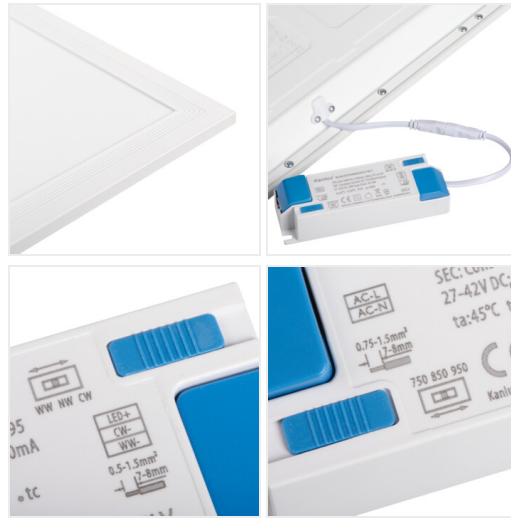

Kanlux

EAN: 5905339392343

Süllyesztett LED panel Kanlux 39234 BLINGO AIO RM38W 60

Létrehozás dátuma: 17.02.2026, 12:18

Fenntartjuk a műszaki változtatások bevezetésének jogát. A jelen anyagban található adatok jogi szempontból nem kötelező érvényűek.

Fotometria: adott termék vizsgálatkor elért eredmények.

Kanlux S.A. ul. Objazdowa 1-3, 41-922 Radzionków, Poland kanlux@kanlux.com

HU

TERMÉKPARAMÉTEREK

Névleges feszültség [V]	220-240 AC
Névleges frekvencia [Hz]	50
Maximális teljesítmény [W]	max 38
Teljesítménytényező	0.98
Lámpatest fényárama [lm]	4120/4490/4360
A korrelált színhőmérséklet [K]	3000/4000/6500
Teljesítmény-beállítási tartomány [W]	29-38
Fényáram-beállítási tartomány [lm]	3320-4490
Sugárzási szög [°]	115
Dióda típusa	LED SMD
Integrált LED fényforrás	igen
Színkonzisztencia MacAdam-féle ellipszisekben	6
Fényforrás színe	fehér, meleg fehér, hideg fehér
Színvisszaadási index	90
Élettartam [h]	50000
Bekapcs/kikapcs ciklusok száma	≥50000
Alkalmazás helye	beltéri
IP védettségi fokozat	20
Fényerőszabályozható	nem
A terméket nem lehet hőszigetelő anyaggal bevonni	igen
A készlet tartalmazza a tápegységet	igen
Tápegység típusa	egyenáramú
LED fényforrás cserélhetősége	A LED fényforrást kizárólag szakképzett személyzet (gyártói szerviz) cserélheti ki
Vezérlőberendezés cserélhetősége	A vezérlőberendezés a végfelhasználó által is kicserélhető
Termékkategória a 2019/2020/EU rendelet szerint	Fényforrást tartalmazó termék (CP)
Fényforrás higanytartalma [mg]	0