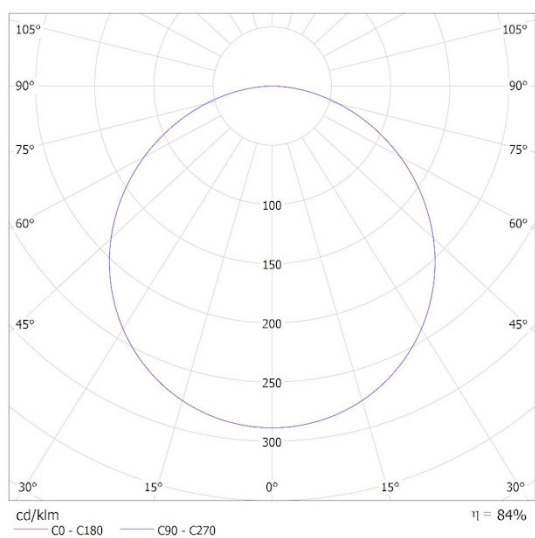

Létrehozás dátuma: 17.02.2026, 12:18

Fenntartjuk a műszaki változtatások bevezetésének jogát. A jelen anyagban található adatok jogi szempontból nem kötelező érvényűek.

Fotometria: adott termék vizsgálatkor elért eredmények.

Kanlux S.A. ul. Objazdowa 1-3, 41-922 Radzionków, Poland kanlux@kanlux.com