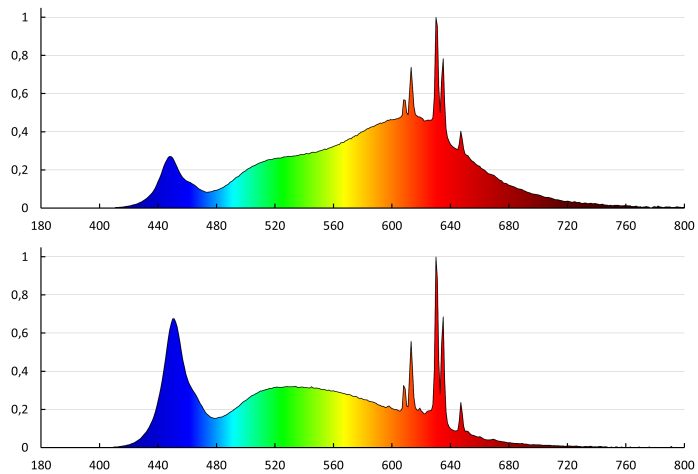

PHOTOMETRIC DATA

KANLUX S.A. (kat 39234) BLINGO AIO RM38W 60 / Krzywa rozsyłu światła (biegunowo)

Oprawa: KANLUX S.A. (kat 39234) BLINGO AIO RM38W 60
Lampy: 1 x BLINGO AIO RM38W 38W 300