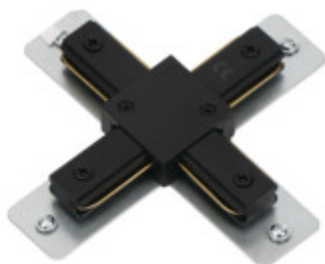

# Kanlux

EAN: 5905339900340

Akcesorium systemu szynoprzewodowego 1 - fazowego  
Kanlux 45904 TEAR 1F CON-X B

Létrehozás dátuma: 24.04.2026, 09:17

Fenntartjuk a műszaki változtatások bevezetésének jogát. A jelen anyagban található adatok jogi szempontból nem kötelező érvényűek.

## DIMENSIONS AND MOUNTING

Magasság [mm]	19
Szélesség [mm]	30
Hossz [mm]	135
Beszereles helye	na szynę TEAR