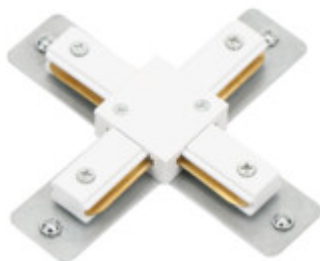

Kanlux

EAN: 5905339900357

Akcesorium systemu szynoprzewodowego 1 - fazowego
Kanlux 45905 TEAR 1F CON-X W

Létrehozás dátuma: 24.04.2026, 09:17

Fenntartjuk a műszaki változtatások bevezetésének jogát. A jelen anyagban található adatok jogi szempontból nem kötelező érvényűek.

DIMENSIONS AND MOUNTING

Magasság [mm]	19
Szélesség [mm]	30
Hossz [mm]	135
Beszereles helye	na szynę TEAR

MATERIAL AND CONSTRUCTION

Szín	fehér
Lámpaház anyaga	műanyag
Áramütés elleni védelmi osztály	I
Környezeti hőmérséklet-tartomány, melynek a termék ki lehet téve [° C]	5÷25