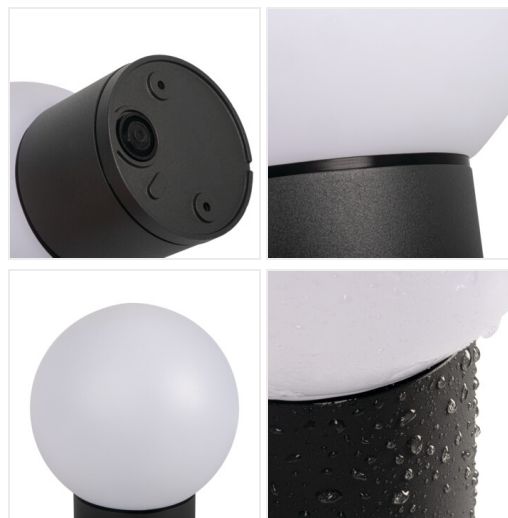

# Kanlux

EAN: 5905339903051

Cserélhető fényforrású kerti lámpatest  
Kanlux 46082 STONO 15M DL GR

IP  
65

Létrehozás dátuma: 21.04.2026, 08:58

Fenntartjuk a műszaki változtatások bevezetésének jogát. A jelen anyagban található adatok jogi szempontból nem kötelező érvényűek.

## DIMENSIONS AND MOUNTING

Magasság [mm]	205
Átmérő [mm]	150
Beszereles helye	szereles: mennyezeti
Csatlakozó típusa	csavaros sorkapocs
Alkalmazott vezeték keresztmetszet-tartománya [mm <sup>2</sup> ]	1,5-2,5