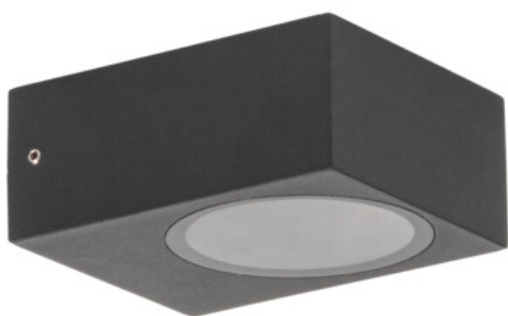

# Kanlux

EAN: 5905339902504

Cserélhető fényforrású kerti lámpatest  
Kanlux 46390 LEGINO GX53 EL5 B

IP  
65

Létrehozás dátuma: 14.05.2026, 13:27

Fenntartjuk a műszaki változtatások bevezetésének jogát. A jelen anyagban található adatok jogi szempontból nem kötelező érvényűek.

## DIMENSIONS AND MOUNTING

Magasság [mm]	50
Szélesség [mm]	100
Hossz [mm]	120
Csatlakozó típusa	csavaros sorkapocs
Alkalmazott vezetékek keresztmetszet-tartománya [mm <sup>2</sup> ]	1÷1,5

## MATERIAL AND CONSTRUCTION

Szín	fekete
RAL	7016
Anyag	alumínium ötvözet
Búra anyaga	üveg
Védőüveg anyaga	üveg
Áramütés elleni védelmi osztály	I
Minimális távolság a megvilágított tárgytól	0,5m
Környezeti hőmérséklet-tartomány, melynek a termék ki lehet téve [° C]	-20÷35