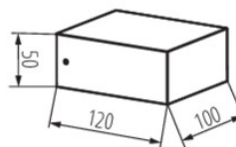

## DIMENSIONS AND MOUNTING

Magasság [mm]	50
Szélesség [mm]	100
Hossz [mm]	120
Csatlakozó típusa	csavaros sorkapocs
Alkalmazott vezetékek keresztmetszet-tartománya [mm <sup>2</sup> ]	1÷1,5