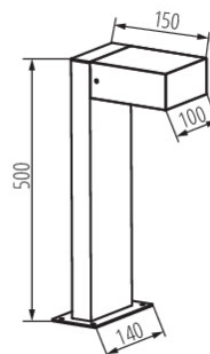

Fotometria: adott termék vizsgálatkor elért eredmények.

Kanlux S.A. ul. Objazdowa 1-3, 41-922 Radzionków, Poland kanlux@kanlux.com

HU

TERMÉKPARAMÉTEREK

Foglalat (Fényforrások)	GX53
Fényforrások	LED
A készlet tartalmazza a fényforrásokat	nem
Alkalmazás helye	kültéri
IP védettségi fokozat	65

DIMENSIONS AND MOUNTING

Magasság [mm]	500
Szélesség [mm]	140
Hossz [mm]	150
Csatlakozó típusa	csavaros sorkapocs
Alkalmazott vezetékek keresztmetszet-tartománya [mm ²]	1÷1,5

MATERIAL AND CONSTRUCTION

Szín	fekete
RAL	7016
Anyag	alumínium ötvözet
Búra anyaga	üveg
Védőüveg anyaga	üveg
Áramütés elleni védelmi osztály	I
Minimális távolság a megvilágított tárgytól	0,5m
Környezeti hőmérséklet-tartomány, melynek a termék ki lehet téve [° C]	-20÷35

LOGISTICS

Mértékegység	1 darab
Csomagolás típusa	4
Darabszám közbenső csomagolásban	1
Darabszám gyűjtőcsomagolásban	4
Nettó egység súly [g]	1740
Súly [g]	2118.5
Egy darab bruttó súlya [g]	1942
Egységcsomagolás hossza [cm]	14.5
Egységcsomagolás szélessége [cm]	18
Egységcsomagolás magassága [cm]	51
Doboz súlya [kg]	8.474
Karton szélessége [cm]	31
Doboz magassága [cm]	52.5
Doboz hossza [cm]	37.5
Karton térfogata [m ³]	0.061031