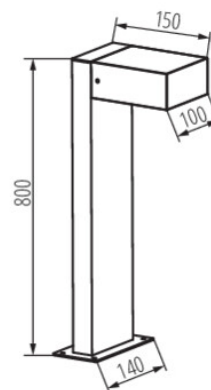

Fotometria: adott termék vizsgálatkor elért eredmények.

Kanlux S.A. ul. Objazdowa 1-3, 41-922 Radzionków, Poland kanlux@kanlux.com

HU

TERMÉKPARAMÉTEREK

Névleges feszültség [V]	220-240 AC
Névleges frekvencia [Hz]	50
Maximális teljesítmény [W]	max 11
Foglalat (Fényforrások)	GX53
Fényforrások	LED
A készlet tartalmazza a fényforrásokat	nem
Alkalmazás helye	kültéri
IP védelemtípus	65

DIMENSIONS AND MOUNTING

Magasság [mm]	800
Szélesség [mm]	140
Hossz [mm]	150
Csatlakozó típusa	csavaros sorkapocs
Alkalmazott vezetékek keresztmetszet-tartománya [mm ²]	1÷1,5

MATERIAL AND CONSTRUCTION

Szín	fekete
RAL	7016
Anyag	alumínium ötvözet
Búra anyaga	üveg
Védőüveg anyaga	üveg
Áramütés elleni védelmi osztály	I
Minimális távolság a megvilágított tárgytól	0,5m
Környezeti hőmérséklet-tartomány, melynek a termék ki lehet téve [° C]	-20÷35

LOGISTICS

Mértékegység	1 darab
Csomagolás típusa	4
Darabszám közbenső csomagolásban	1
Darabszám gyűjtőcsomagolásban	4
Nettó egységsúly [g]	2258
Súly [g]	2784
Egy darab bruttó súlya [g]	2564
Egységcsomagolás hossza [cm]	14.5
Egységcsomagolás szélessége [cm]	18
Egységcsomagolás magassága [cm]	81
Doboz súlya [kg]	11.136
Karton szélessége [cm]	31
Doboz magassága [cm]	83
Doboz hossza [cm]	37.5
Karton térfogata [m ³]	0.096488