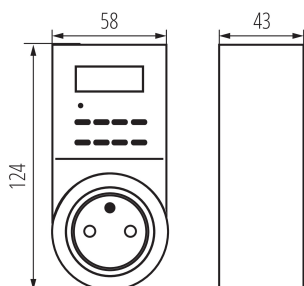

Hodiny/řídící modul

Kanlux CYBER je zásuvkový adaptér s denním digitálním časovačem. Umožňuje naprogramovat a zapnout připojená zařízení v určený čas.

VŠEOBECNÉ ÚDAJE:

Barva: bílá

Místo použití: uvnitř

Šířka [mm]: 52

Výška [mm]: 125

Počet programů: 10

TECHNICKÉ ÚDAJE:

Jmenovité napětí [V]: 220-240 AC

Jmenovitý proud [A]: 16(2)

Jmenovitá frekvence [Hz]: 50

Třída ochrany před úrazem elektrickým proudem: I

Maximální zatížení [W]: 3600

Stupeň krytí IP: 20

DALŠÍ INFORMACE:

- obsahuje zdroj pro zálohování paměti
- lze naprogramovat až 10 zapnutí/vypnutí
- časový spínač pracuje v denním i v týdenním režimu