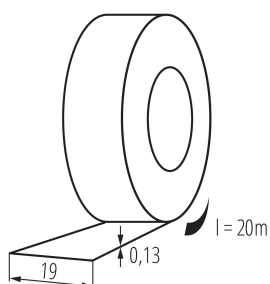

Samolepící izolační páska

VŠEOBECNÉ ÚDAJE:

Barva: modrá

Délka [mm]: 20000

Šířka [mm]: 19

DALŠÍ INFORMACE:

- IT-1/20- MIX: jedno balení obsahuje 10 ks.