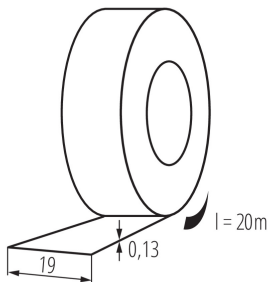

Samolepící izolační páska

VŠEOBECNÉ ÚDAJE:

Barva: žlutá / zelená

Délka [mm]: 2000

Šířka [mm]: 19

DALŠÍ INFORMACE:

- IT-1/20- MIX: jedno balení obsahuje 10 ks.
- IT-1: nabízeno pouze jako skupinové balení (10 ks.)