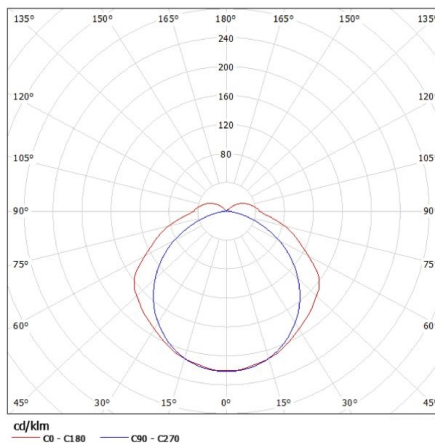

KANLUX S.A. (kat 18521) MAH PLUS-236 - T8 LED SMD / Krzywa rozsyłu światła (biegunowo)

PŘÍSLUŠENSTVÍ:

18589 GL-MAH-136 PLUS-PC Difuzor ke svítidlu MAH, GL-MAH-136 PLUS-PC, (18589)

18596 GL-MAH-158 PLUS-PC Difuzor ke svítidlu MAH, GL-MAH-158 PLUS-PC, (18596)