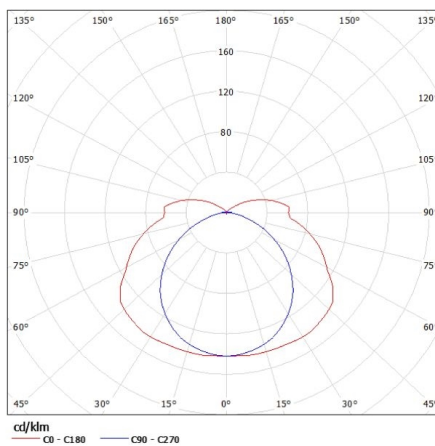

KANLUX S.A. (kat 18521) MAH PLUS-236 / Krzywa rozsyłu światła (biegunowo)