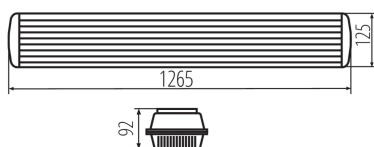

Prachotěsné svítidlo

Prachotěsná svítidla Kanlux MAH PLUS jsou ideální pro osvětlení tunelů, průmyslových hal, garáží, dílen, úložných prostorů nebo skladů. Vysoká třída krytí IP65 znamená, že svítidla lze montovat na místech přímo vystavených povětrnostním podmínkám.

VŠEOBECNÉ ÚDAJE:

Barva: šedá

Místo montáže: k usazení na strop

Místo použití: uvnitř i vně

Minimální vzdálenost od osvětlovaného objektu: 0,5m

Možnost průběžného zapojení svítidel: ano

Možnost spolupráce se stmívačem: ne

Spuštění předřadníku / lampy: studená

Vyměnitelný světelný zdroj: ano

Zdroj světla v balení: ne

Délka [mm]: 1265

Šířka [mm]: 125

Výška [mm]: 92

Množství průchodek: 1

Množství sponek: 8

TECHNICKÉ ÚDAJE:

Jmenovité napětí [V]: 220-240 AC

Jmenovitá frekvence [Hz]: 50/60

Maximální výkon [W]: 2 x 36

Třída ochrany před úrazem elektrickým proudem: I

Materiál difuzoru: PC

Zdroj světla: T8

Patice: G13

Rozsah okolních teplot, kterým může být výrobek vystaven [°C]: 5÷25

Svítidlo je určeno světelným zdrojům s energetickými třídami: A++, A+, A, B

Materiál korpusu: plast

Materiál držáku: kov

Materiál sponek: plast

Typ přípojky: šroubová svorkovnice

Rozsah průměrů používaných vodičů [mm²]: 1÷2,5

Typ předřadníku: EVG

Energetická třída předřadníku: A2

Stupeň krytí IP: 65

DALŠÍ INFORMACE:

- snadná montáž svítidla s použitím přiložených přichytek