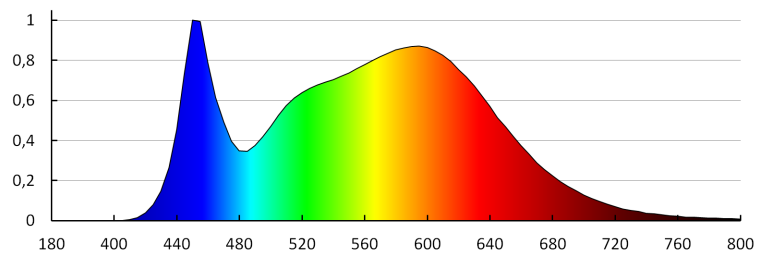

Doba nahřívání lampy [s]: ≤ 1
Doba zapálení lampy [s]: $\leq 0,5$
Provozní kmitočet čidla [MHz]: 5800
Detekční úhel čidla [°]: H360
Nastavení úrovně intenzity osvětlení, při níž čidlo detekuje pohyb [lx]: 5/15/50/2000
Stupeň IK: 10
Stupeň krytí IP: 66
Dosah čidla [m]: max 8

KANLUX S.A. (kat 19063) DABA N LED SMD DL-22W / Krzywa rozsyłu światła (biegunowo)