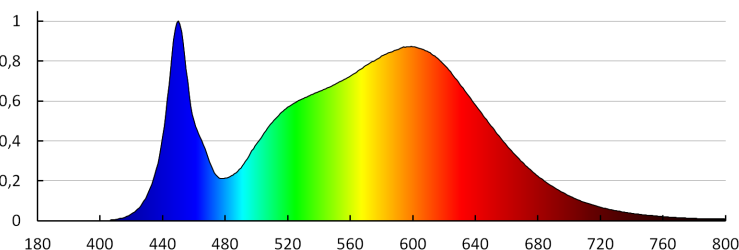

Stropní LED svítidlo

Koeficient udržení světelného toku vůči ukončení nominální doby použitelnosti: L80B10

Počet cyklů zap/vyp: ≥ 25000

Úhel svícení [°]: 115

Světelná účinnost [lm/W]: 112

Rozsah okolních teplot, kterým může být výrobek vystaven [°C]: -20÷40

Materiál korpusu: plast

Typ přípojky: samosvorná svorkovnice

Rozsah průměrů používaných vodičů [mm²]: 0,75-2,5

Doba nahřívání lampy [s]: ≤ 1

Doba zapálení lampy [s]: $\leq 0,5$

Stupeň IK: 10

Stupeň krytí IP: 65

DALŠÍ INFORMACE:

- •