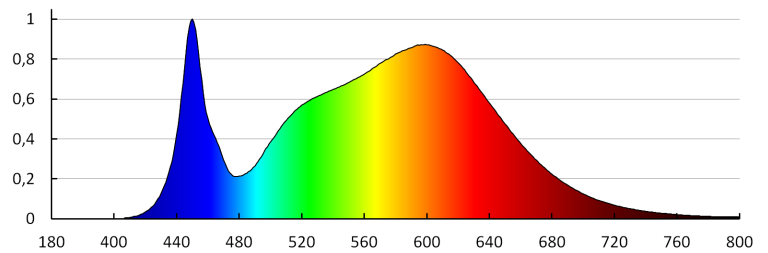

Barva světla: bílá

Náhradní teplota chromatičnosti [K]: 4000

Stálost barev v násobcích MacAdamovy elipsy: ≤ 6

Index podání barev: 80

Životnost [h]: 50000

Koeficient udržení světelného toku vůči ukončení nominální doby použitelnosti: L80B10

Rozsah průměrů používaných vodičů [mm²]: 0,75-2,5

Doba nahřívání lampy [s]: ≤ 1

Doba zapálení lampy [s]: $\leq 0,5$

Stupeň IK: 10

Stupeň krytí IP: 65

DALŠÍ INFORMACE:

-

KANLUX S.A. (kat 19065) DABA PRO 25W NW-B / LDC (Polar)