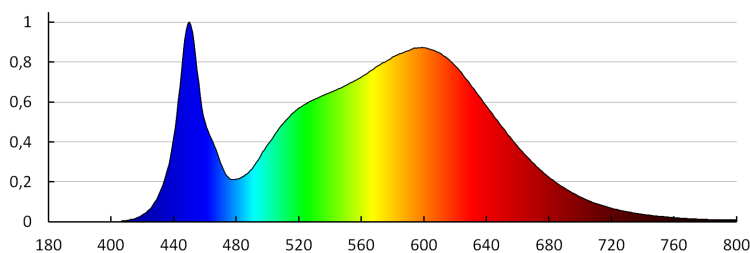

Stropní LED svítidlo

Koeficient udržení světelného toku vůči ukončení nominální doby použitelnosti: L80B10

Počet cyklů zap/vyp: ≥ 25000

Úhel svícení [°]: 115

Světelná účinnost [lm/W]: 108

Rozsah okolních teplot, kterým může být výrobek vystaven [°C]: -20÷40

Materiál korpusu: plast

Typ čidla: mikrovlnný

Typ přípojky: samosvorná svorkovnice

Rozsah průměrů používaných vodičů [mm²]: 0,75-2,5

Doba činnosti čidla [sekunda-minuta]: 5-15

Doba nahřívání lampy [s]: ≤ 1

Doba zapálení lampy [s]: $\leq 0,5$

Provozní kmitočet čidla [MHz]: 5800

Detekční úhel čidla [°]: 360

Nastavení úrovně intenzity osvětlení, při níž čidlo detekuje pohyb [lx]: off/50/10/2

Stupeň IK: 10

Stupeň krytí IP: 65

Dosah čidla [m]: max 12

DALŠÍ INFORMACE:

•