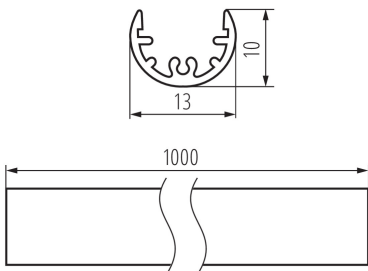

Hliníkový profil

Univerzální dekorativní osvětlovací profil

VŠEOBECNÉ ÚDAJE:

Barva: eloxovaný
Délka [mm]: 1000
Šířka [mm]: 13
Výška [mm]: 10

TECHNICKÉ ÚDAJE:

Materiál: hliníková slitina

PŘÍSLUŠENSTVÍ:

19170 SHADE A-FR Matný difuzor pro hliníkový profil, 10 ks v balení, SHADE A-FR (19170)

19190 HANDLE A Montážní držák + koncovky k hliníkovému profilu, HANDLE A (19190)

Hliníkový profil