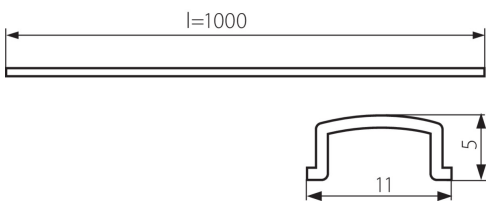

### VŠEOBECNÉ ÚDAJE:

**Barva:** transparentní

**Délka [mm]:** 1000

**Šířka [mm]:** 11

**Výška [mm]:** 4.9